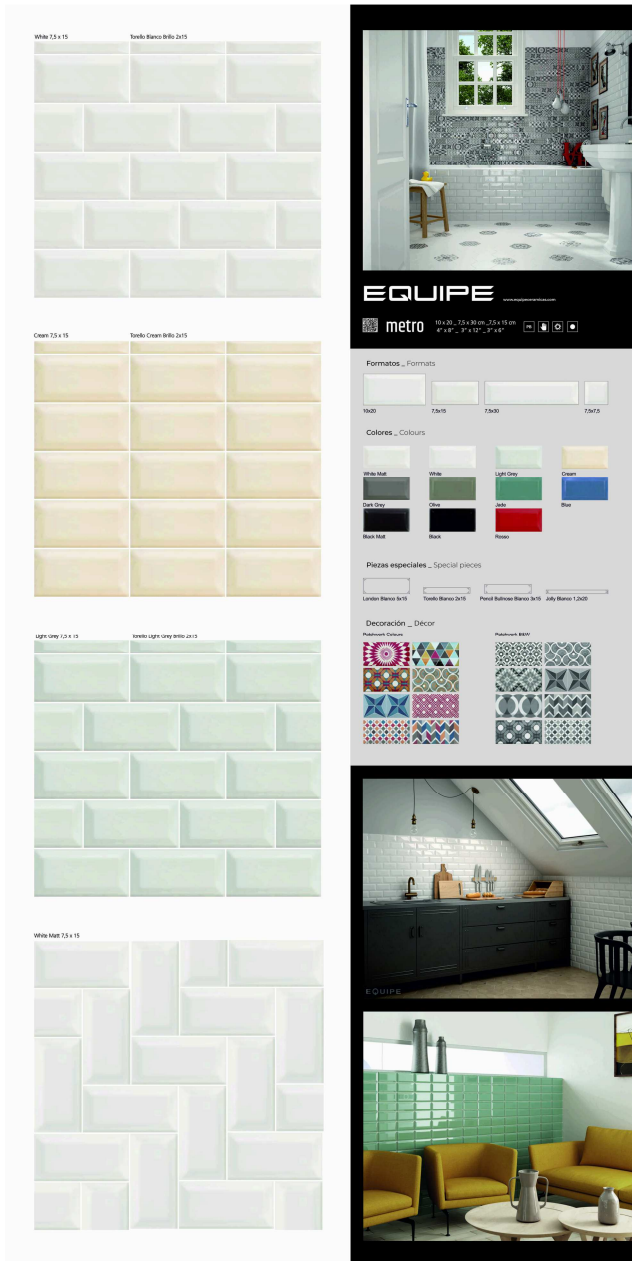

Панель EQUIPE Metro (1-стор. в сборе) 100x200 см

Изображение	Наименование	Количество
	Плитка керамическая настенная 12739 METRO White Matt. 7,5x15 см	15
	Плитка керамическая настенная 12738 METRO White 7,5x15 см	15
	Плитка керамическая настенная 12737 METRO Cream 7,5x15 см	15
	Плитка керамическая настенная 20759 METRO Light Grey 7,5x15 см	15