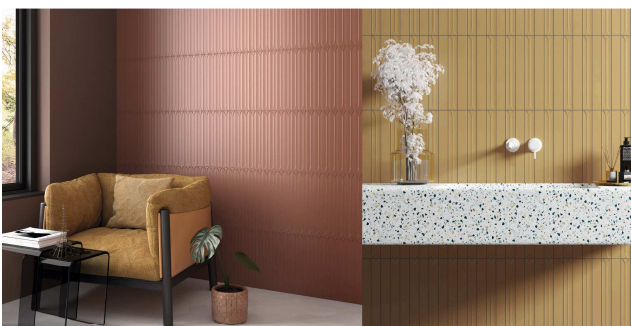

Панель EQUIPE Норр (1-стор. в сборе) 100x200 см

Наименование	Количество
Плитка керамическая настенная 31181 HOPP White 5x40 см	2
Плитка керамическая настенная 31183 HOPP Grey 5x40 см	2
Плитка керамическая настенная 31189 HOPP Graphite 5x40 см	2
Плитка керамическая настенная 31182 HOPP Sand 5x40 см	2
Плитка керамическая настенная 31184 HOPP Taupe 5x40 см	2
Плитка керамическая настенная 31188 HOPP Golden 5x40 см	2
Плитка керамическая настенная 31247 HOPP Terra 5x40 см	2
Плитка керамическая настенная 31186 HOPP Green 5x40 см	2
Плитка керамическая настенная 31248 HOPP Laurel Green 5x40 см	2
Плитка керамическая настенная 31170 HOPP BRO White 5x40 см	2
Плитка керамическая настенная 31174 HOPP BRO Grey 5x40 см	2
Плитка керамическая настенная 31177 HOPP BRO Graphite 5x40 см	2
Плитка керамическая настенная 31173 HOPP BRO Sand 5x40 см	2
Плитка керамическая настенная 31175 HOPP BRO Taupe 5x40 см	2
Плитка керамическая настенная 31180 HOPP BRO Golden 5x40 см	2
Плитка керамическая настенная 31245 HOPP BRO Terra 5x40 см	2
Плитка керамическая настенная 31178 HOPP BRO Green 5x40 см	2
Плитка керамическая настенная 31246 HOPP BRO Laurel Green 5x40 см	2
Плитка керамическая настенная 31179 HOPP BRO Blue 5x40 см	2
Плитка керамическая настенная 31187 HOPP Blue 5x40 см	2