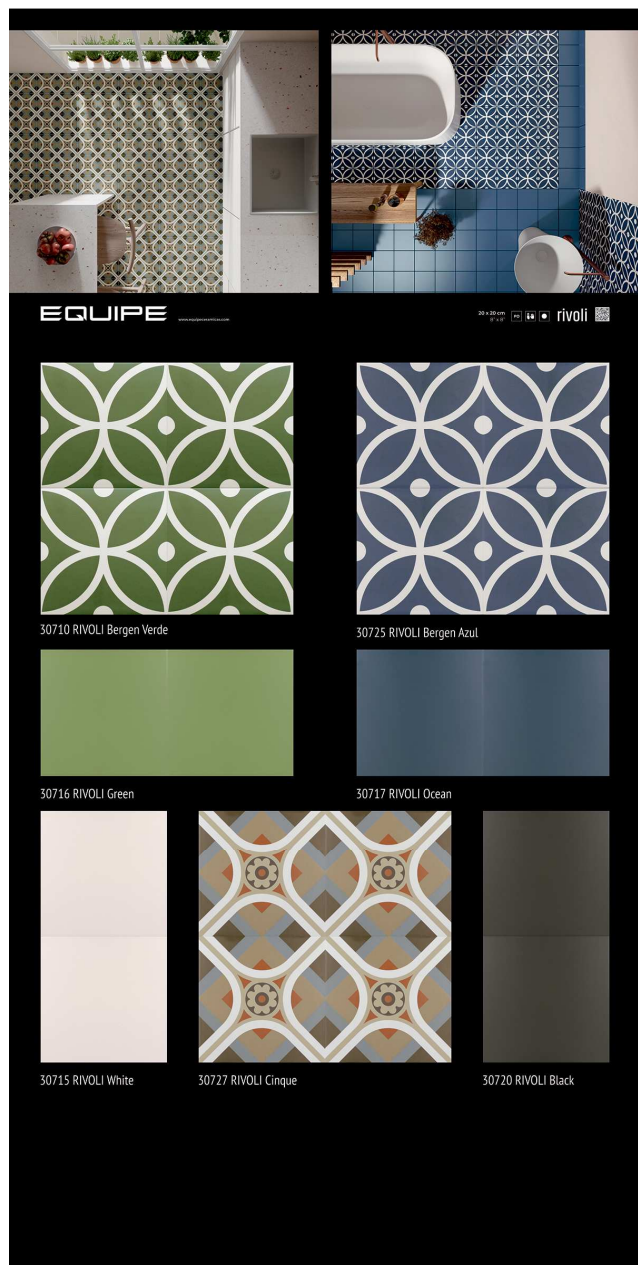

Панель EQUIPE Rivoli 2 (1-стор. в сборе) 100x200 см

Изображение	Наименование	Количество
	Гранит керамический 30725 RIVOLI Bergen Azul 20x20 см	4
	Гранит керамический 30710 RIVOLI Bergen Verde 20x20 см	4
	Гранит керамический 30720 RIVOLI Black 20x20 см	2
	Гранит керамический 30716 RIVOLI Green 20x20 см	2
	Гранит керамический 30717 RIVOLI Ocean 20x20 см	2
	Гранит керамический 30715 RIVOLI White 20x20 см	2
	Гранит керамический 30727 RIVOLI Cinque 20x20 см	4