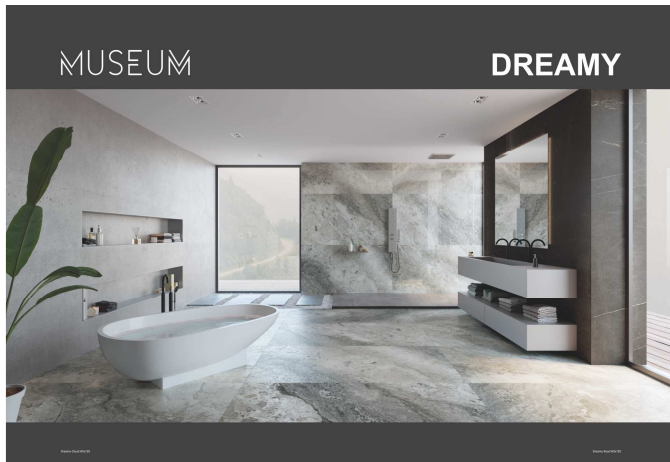

Панель MUSEUM Dreamy Cloud&Road (1-стор. в сборе) 120x209 см

Изображение	Наименование	Количество
	Гранит керамический DREAMY Cloud 60X120/EP 60x120x1 см	1
	Гранит керамический DREAMY Road 60X120/EP 60x120x1 см	1