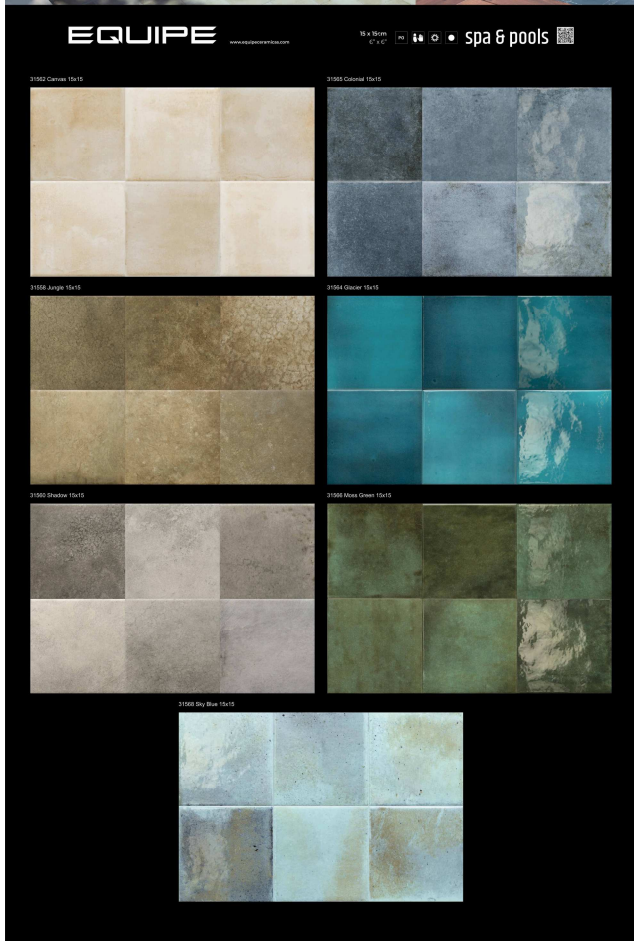

Панель EQUIPE Spa&Pools (1-стор. в сборе) 100x200 см

Изображение	Наименование	Количество
	Гранит керамический 31562 SPA&POOLS Canvas MATT 15x15 см	6
	Гранит керамический 31565 SPA&POOLS Colonial Blue 15x15 см	6
	Гранит керамический 31564 SPA&POOLS Glacier 15x15 см	6
	Гранит керамический 31558 SPA&POOLS Jungle MATT 15x15 см	6
	Гранит керамический 31566 SPA&POOLS Moos Green 15x15 см	6
	Гранит керамический 31560 SPA&POOLS Shadow MATT 15x15 см	6
	Гранит керамический 31568 SPA&POOLS Sky Blue 15x15 см	6