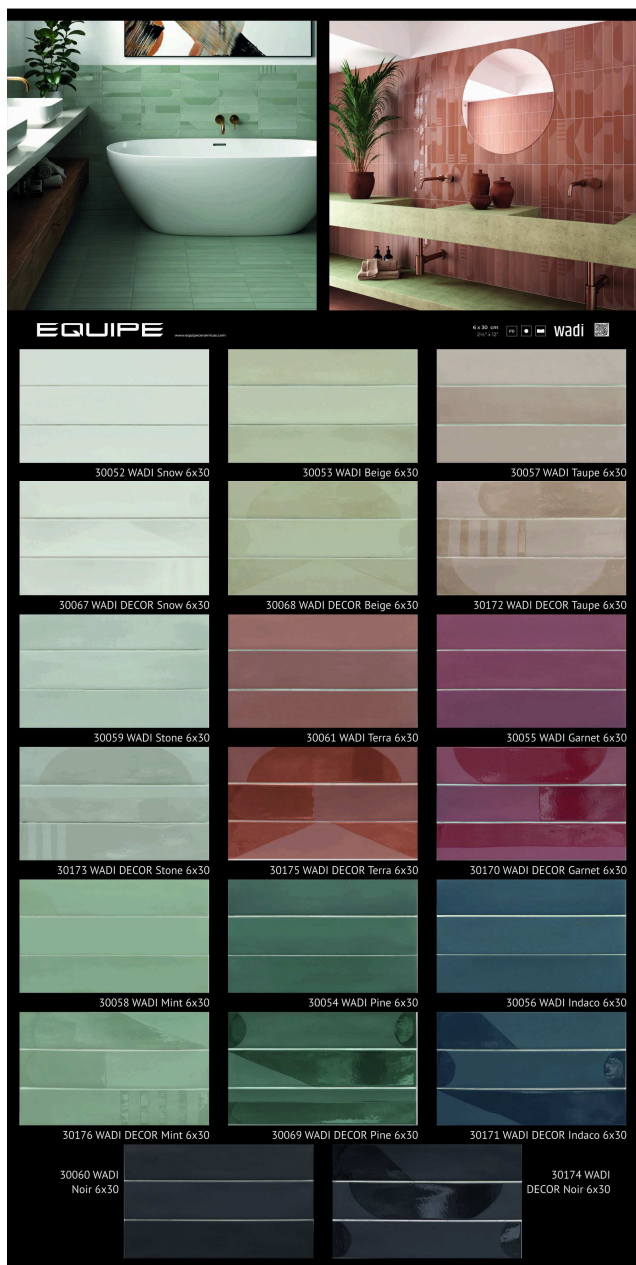

Панель EQUIPE Wadi 2 (1-стор. в сборе) 100x200 см

Наименование	Количество
Керамогранит 30053 WADI Beige 6x30 см	3
Керамогранит 30055 WADI Garnet 6x30 см	3
Керамогранит 30056 WADI Indaco 6x30 см	3
Керамогранит 30058 WADI Mint 6x30 см	3
Керамогранит 30060 WADI Noir 6x30 см	3
Керамогранит 30054 WADI Pine 6x30 см	3
Керамогранит 30052 WADI Snow 6x30 см	3
Керамогранит 30059 WADI Stone 6x30 см	3
Керамогранит 30057 WADI Таупе 6x30 см	3
Керамогранит 30061 WADI Terra 6x30 см	3
Керамогранит 30068 WADI DECOR Beige 6x30 см	3
Керамогранит 30170 WADI DECOR Garnet 6x30 см	3
Керамогранит 30171 WADI DECOR Indaco 6x30 см	3
Керамогранит 30176 WADI DECOR Mint 6x30 см	3
Керамогранит 30069 WADI DECOR Pine 6x30 см	3
Керамогранит 30067 WADI DECOR Snow 6x30 см	3
Керамогранит 30173 WADI DECOR Stone 6x30 см	3
Керамогранит 30172 WADI DECOR Таупе 6x30 см	3
Керамогранит 30175 WADI DECOR Terra 6x30 см	3
Керамогранит 30174 WADI DECOR Noir 6x30 см	3