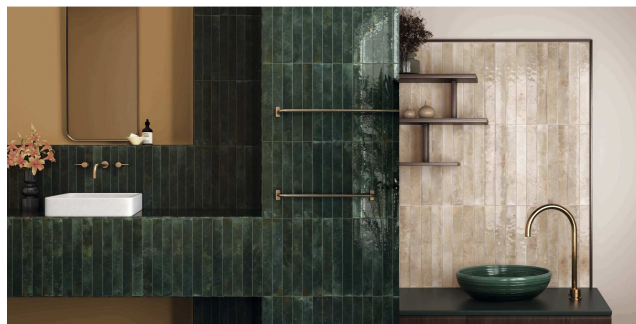

Панель EQUIPE Bali (1-стор. в сборе) 100x200 см

Наименование	Количество
Плитка керамическая 31547 BALI Almond 5x40 см	4
Плитка керамическая 31548 BALI Aqua 5x40 см	4
Плитка керамическая 31549 BALI Black Hat 5x40 см	4
Плитка керамическая 31550 BALI Dark Pearl 5x40 см	4
Плитка керамическая 31551 BALI Ginger 5x40 см	4
Плитка керамическая 31546 BALI Green 5x40 см	4
Плитка керамическая 31545 BALI Hesper 5x40 см	4
Плитка керамическая 31552 BALI Isle of Pines 5x40 см	4
Плитка керамическая 31553 BALI Moos 5x40 см	4
Плитка керамическая 31544 BALI White 5x40 см	4