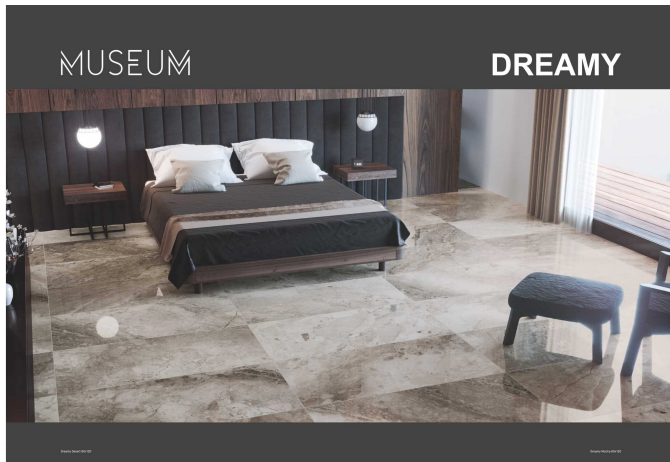

Панель MUSEUM Dreamy Mocha&Desert (1-стор. в сборе) 120x209 см

Изображение	Наименование	Количество
	Гранит керамический DREAMY Desert 60X120/EP 60x120x1 см	1
	Гранит керамический DREAMY Mocha 60X120/EP 60x120x1 см	1