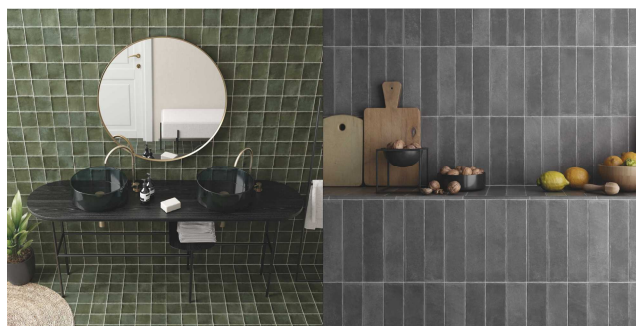

Панель EQUIPE Argile (1-стор. в сборе) 100x200 см

Наименование	Количество
Плитка керамическая 27567 ARGILE Ice 6x24,6 см	3
Плитка керамическая 27569 ARGILE Siena 6x24,6 см	3
Плитка керамическая 27564 ARGILE Cotto 6x24,6 см	3
Плитка керамическая 27570 ARGILE Sky 6x24,6 см	3
Плитка керамическая 27563 ARGILE Concrete 6x24,6 см.	3
Плитка керамическая 27566 ARGILE Glacier 6x24,6 см	3
Плитка керамическая 27562 ARGILE Сакао 6x24,6 см	3
Плитка керамическая 27568 ARGILE Khaki 6x24,6 см	3
Плитка керамическая 27565 ARGILE Dark 6x24,6 см	3
Плитка керамическая 27571 ARGILE Сакао 10x10 см	4
Плитка керамическая 27572 ARGILE Concrete 10x10 см	4
Плитка керамическая 27573 ARGILE Cotto 10x10 см	4
Плитка керамическая 27574 ARGILE Dark 10x10 см	4
Плитка керамическая 27575 ARGILE Glacier 10x10 см	4
Плитка керамическая 27576 ARGILE Ice 10x10 см	4
Плитка керамическая 27577 ARGILE Khaki 10x10 см	4
Плитка керамическая 27578 ARGILE Siena 10x10 см	4
Плитка керамическая 27579 ARGILE Sky 10x10 см	4