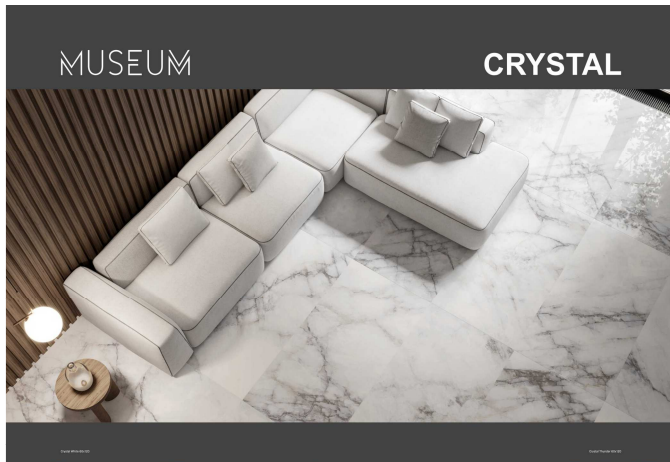

Панель MUSEUM Crystal Thunder& White (1-стор. в сборе) 120x209 см

Изображение	Наименование	Количество
	Гранит керамический CRYSTAL White/60x120/EP 60x120x1 см	1
	Гранит керамический CRYSTAL Thunder/60x120/EP 60x120x1 см	1