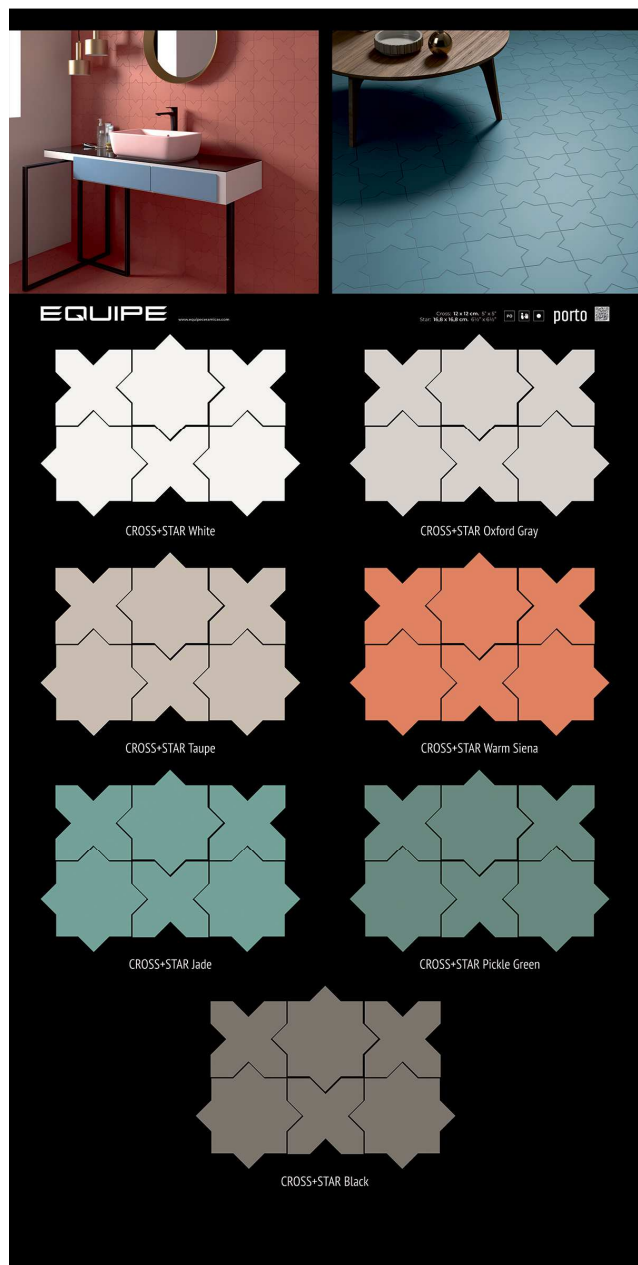

Панель EQUIPE Porto (1-стор. в сборе) 100x200 см

Наименование	Количество
Гранит керамический 30618 PORTO CROSS Black 12x12x0,9 см	3
Гранит керамический 30616 PORTO CROSS Jade 12x12x0,9 см	3
Гранит керамический 30615 PORTO CROSS Oxford Gray 12x12x0,9 см	3
Гранит керамический 30621 PORTO CROSS Pickle Green 12x12x0,9 см	3
Гранит керамический 30617 PORTO CROSS Taupe 12x12x0,9 см	3
Гранит керамический 30620 PORTO CROSS Warm Siena 12x12x0,9 см	3
Гранит керамический 30614 PORTO CROSS White 12x12x0,9 см	3
Гранит керамический 30627 PORTO STAR Black 16,8x16,8x0,9 см	3
Гранит керамический 30625 PORTO STAR Jade 16,8x16,8x0,9 см	3
Гранит керамический 30624 PORTO STAR Oxford Gray 16,8x16,8x0,9 см	3
Гранит керамический 30630 PORTO STAR Pickle Green 16,8x16,8x0,9 см	3
Гранит керамический 30626 PORTO STAR Taupe 16,8x16,8x0,9 см	3
Гранит керамический 30629 PORTO STAR Warm Siena 16,8x16,8x0,9 см	3
Гранит керамический 30622 PORTO STAR White 16,8x16,8x0,9 см	3