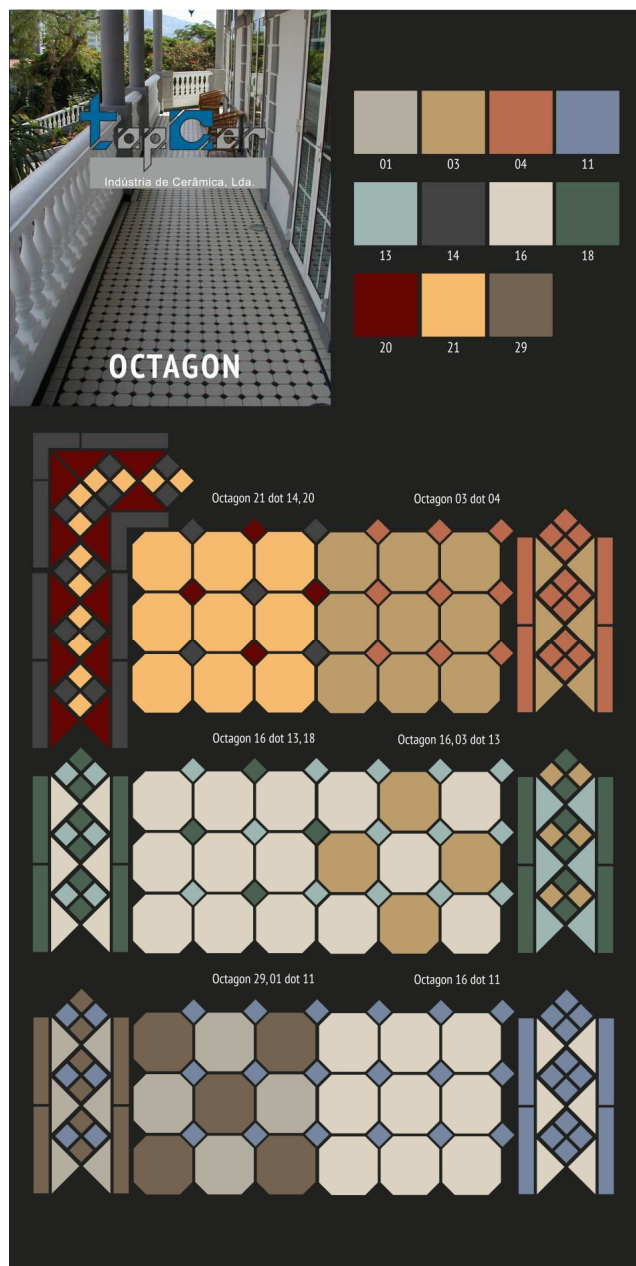

Панель TOPCER Octagon 6v (1-стор. в сборе) 100x200 см

Наименование	Количество
Бордюр керамический Border LISBON with 1 strip (Tr.16, Dots 11, Strips 11) 28x15 см	1
Гранит керамический L4411-1Ch Blue Cobalt 11 - Loose 10x10 см	1
Гранит керамический L4413-1Ch Turquoise 13 - Loose 10x10 см	1
Гранит керамический 4403 OCT04-1Ch Yellow OCTAGON 03/Caramel Dots 04 30x30 см	1
Гранит керамический 4416 OCT11-1Ch White OCTAGON 16/Blue Cobalt Dots 11 30x30 см	1
Гранит керамический L4401-1Ch Beige 01 - Loose 10x10 см	1
Гранит керамический L4403-1Ch Yellow 03 - Loose 10x10 см	1
Гранит керамический L4404-1Ch Caramel 04 - Loose 10x10 см	1
Гранит керамический L4414-1Ch Black 14 - Loose 10x10 см	1
Гранит керамический L4416-1Ch White 16 - Loose 10x10 см	1
Гранит керамический L4418-1Ch Green 18 - Loose 10x10 см	1
Гранит керамический L4420-1Ch Brick-Red 20 - Loose 10x10 см	1
Гранит керамический L4421-1Ch Ochre Yellow 21 - Loose 10x10 см	1
Гранит керамический L4429-1Ch Coffee Brown 29 - Loose 10x10 см	1
Гранит керамический 4416 OCT13+18-A White OCTAGON 16/Turquoise 13 + Green 18 Dots 30x30 см	1
Гранит керамический 4416+03 OCT13-B White 16 Yellow 03 OCTAGON/Turquoise 13 Dots 30x30 см	1
Гранит керамический 4429+01 OCT11-B Coffe Brown 29 Beige 01 OCTAGON/Blue Cobalt 11 Dots 30x30 см	1
Гранит керамический 4421 OCT14+20-A Ochre Yellow OCTAGON 21/Black 14 + Brick Red 20 Dots 30x30 см	1
Угол керамический Corner LISBON with 1 strip (Tr.20, Dots 14+21, Strips 14) 21,5x21,5 см	1
Бордюр керамический Border LISBON with 1 strip (Tr.16, Dots 13+18, Strips 18) 28x15 см	1
Бордюр керамический Border LISBON with 1 strip (Tr.13, Dots 18+03, Strips 18) 28x15 см	1
Бордюр керамический Border LISBON with 1 strip (Tr.01, Dots 29+11, Strips 29) 28x15 см	1
Бордюр керамический Border LISBON with 1 strip (Tr.20, Dots 14+21, Strips 14) 28x15 см	1
Бордюр керамический Border LISBON-1 with 1 strip (Tr.03, Dots 04, Strips 04) 28x15 см	1