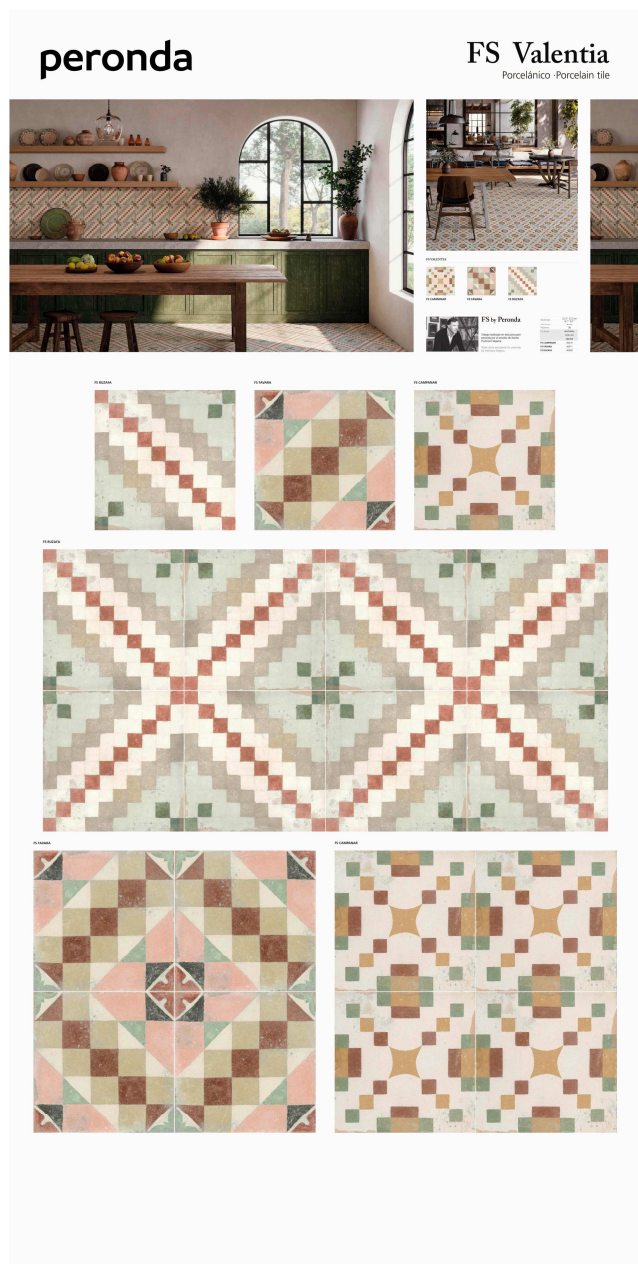

Панель PERONDA FS Valencia (1-стор. в сборе) 100x200 см

Изображение	Наименование	Количество
	Плитка керамическая напольная 40470 FS CAMPANAR 22,3x22,3x0,9 см	5
	Плитка керамическая напольная 40471 FS FAVARA 22,3x22,3x0,9 см	5
	Плитка керамическая напольная 40469 FS RUZAFI 22,3x22,3x0,9 см	9