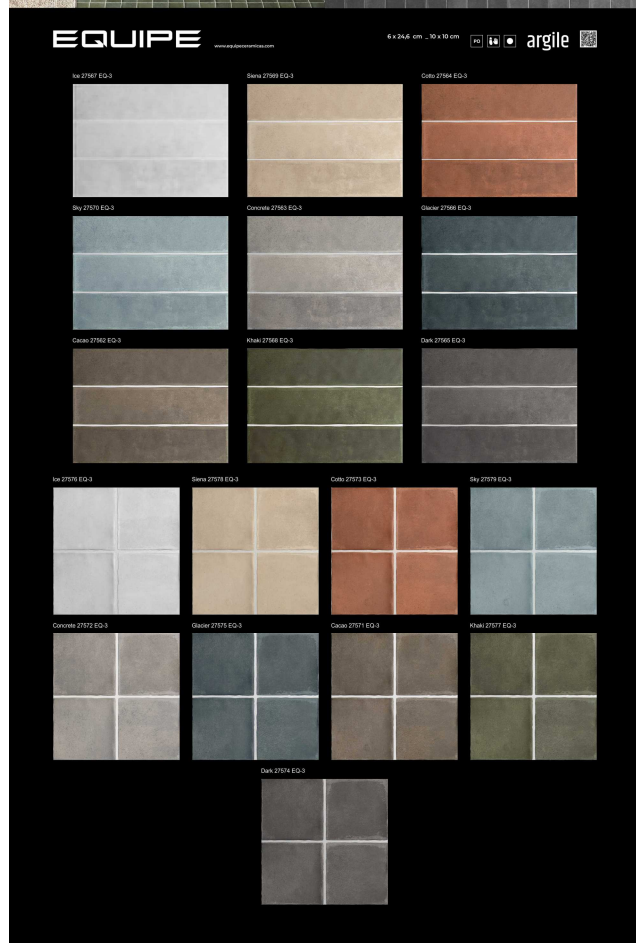

Панель EQUIPE Argile (1-стор. в сборе) 100x200 см

Наименование	Количество
Плитка керамическая 27567 ARGILE Ice 6x24,6 см	3
Плитка керамическая 27569 ARGILE Siena 6x24,6 см	3
Плитка керамическая 27564 ARGILE Cotto 6x24,6 см	3
Плитка керамическая 27570 ARGILE Sky 6x24,6 см	3
Плитка керамическая 27563 ARGILE Concrete 6x24,6 см.	3
Плитка керамическая 27566 ARGILE Glacier 6x24,6 см	3
Плитка керамическая 27562 ARGILE Сакао 6x24,6 см	3
Плитка керамическая 27568 ARGILE Khaki 6x24,6 см	3
Плитка керамическая 27565 ARGILE Dark 6x24,6 см	3
Плитка керамическая 27571 ARGILE Сакао 10x10 см	4
Плитка керамическая 27572 ARGILE Concrete 10x10 см	4
Плитка керамическая 27573 ARGILE Cotto 10x10 см	4
Плитка керамическая 27574 ARGILE Dark 10x10 см	4
Плитка керамическая 27575 ARGILE Glacier 10x10 см	4
Плитка керамическая 27576 ARGILE Ice 10x10 см	4
Плитка керамическая 27577 ARGILE Khaki 10x10 см	4
Плитка керамическая 27578 ARGILE Siena 10x10 см	4
Плитка керамическая 27579 ARGILE Sky 10x10 см	4