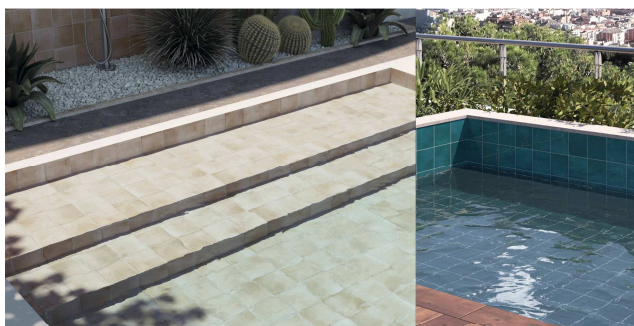

Панель EQUIPE Spa&Pools (1-стор. в сборе) 100x200 см

Изображение	Наименование	Количество
	Гранит керамический 31562 SPA&POOLS Canvas MATT 15x15 см	6
	Гранит керамический 31565 SPA&POOLS Colonial Blue 15x15 см	6
	Гранит керамический 31564 SPA&POOLS Glacier 15x15 см	6
	Гранит керамический 31558 SPA&POOLS Jungle MATT 15x15 см	6
	Гранит керамический 31566 SPA&POOLS Moos Green 15x15 см	6
	Гранит керамический 31560 SPA&POOLS Shadow MATT 15x15 см	6
	Гранит керамический 31568 SPA&POOLS Sky Blue 15x15 см	6