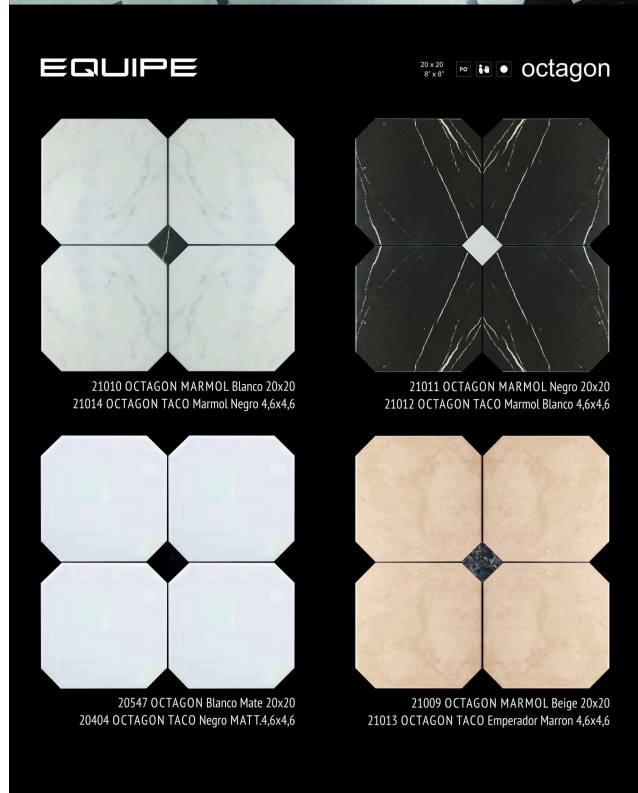

Панель EQUIPE Octagon New (1-стор. в сборе) 100x200 см

Изображение	Наименование	Количество
	Плитка керамическая напольная 21009 OCTAGON MARMOL Beige 20x20 см	4
	Плитка керамическая напольная 21010 OCTAGON MARMOL Blanco 20x20 см	4
	Плитка керамическая напольная 21011 OCTAGON MARMOL Negro 20x20 см	4
	Вставка керамическая напольная 21013 OCTAGON TACO Emperador Marron 4,6x4,6 см	1
	Вставка керамическая напольная 21014 OCTAGON TACO Marmol Negro 4,6x4,6 см	1
	Вставка керамическая напольная 21012 OCTAGON TACO Marmol Blanco 4,6x4,6 см	1
	Плитка керамическая напольная 20547 OCTAGON Blanco Mate 20x20 см	4
	Вставка керамическая напольная 20404 OCTAGON TACO Negro MATT.4,6x4,6 см	1