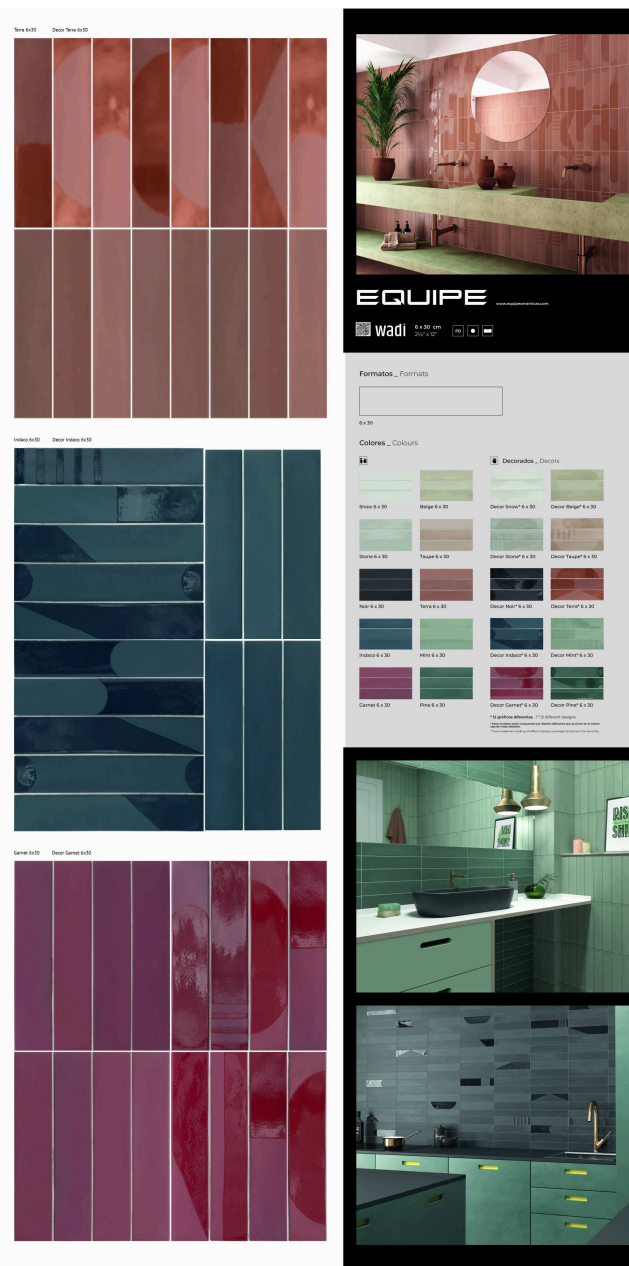

Панель EQUIPE Wadi (1-стор. в сборе) 100x200 см

Изображение	Наименование	Количество
	Керамогранит 30055 WADI Garnet 6x30 см	8
	Керамогранит 30056 WADI Indaco 6x30 см	6
	Керамогранит 30061 WADI Terra 6x30 см	8
	Керамогранит 30170 WADI DECOR Garnet 6x30 см	8
	Керамогранит 30171 WADI DECOR Indaco 6x30 см	10
	Керамогранит 30175 WADI DECOR Terra 6x30 см	8