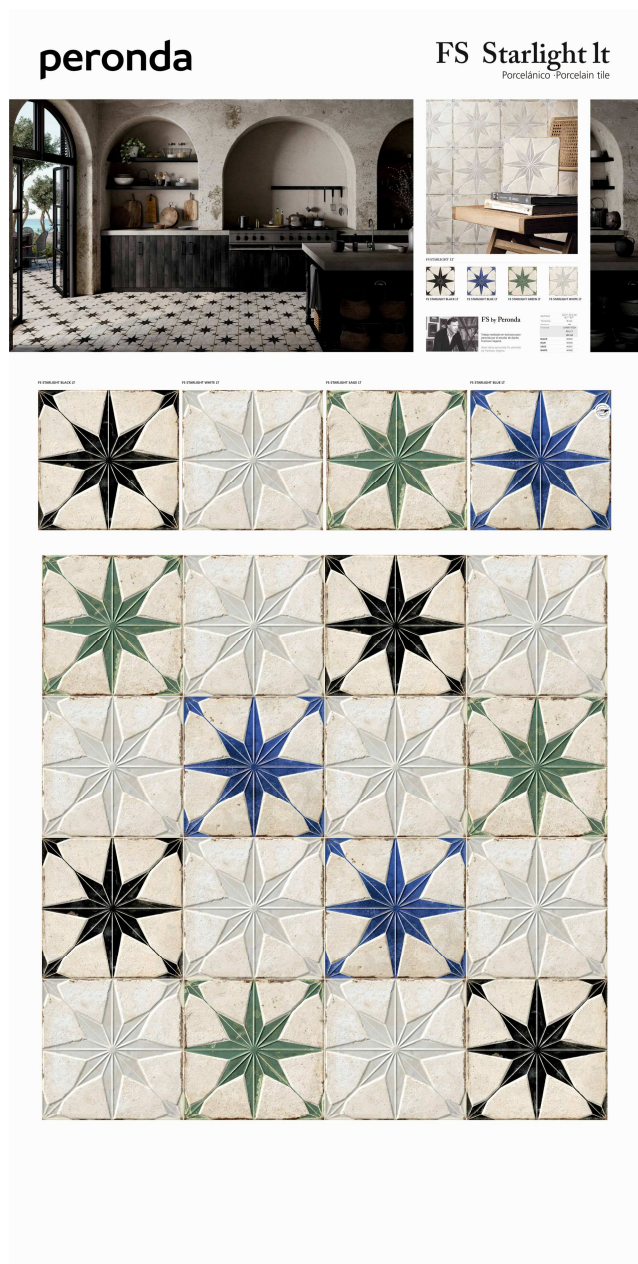

Панель PERONDA FS Starlight (1-стор. в сборе) 100x200 см

Изображение	Наименование	Количество
	Плитка керамическая напольная 40468 FS STARLIGHT White LT 22,3x22,3x0,9 см	9
	Плитка керамическая напольная 40465 FS STARLIGHT Black LT 22,3x22,3x0,9 см	4
	Плитка керамическая напольная 40466 FS STARLIGHT Blue LT 22,3x22,3x0,9 см	3
	Плитка керамическая напольная 40467 FS STARLIGHT Sage LT 22,3x22,3x0,9 см	4