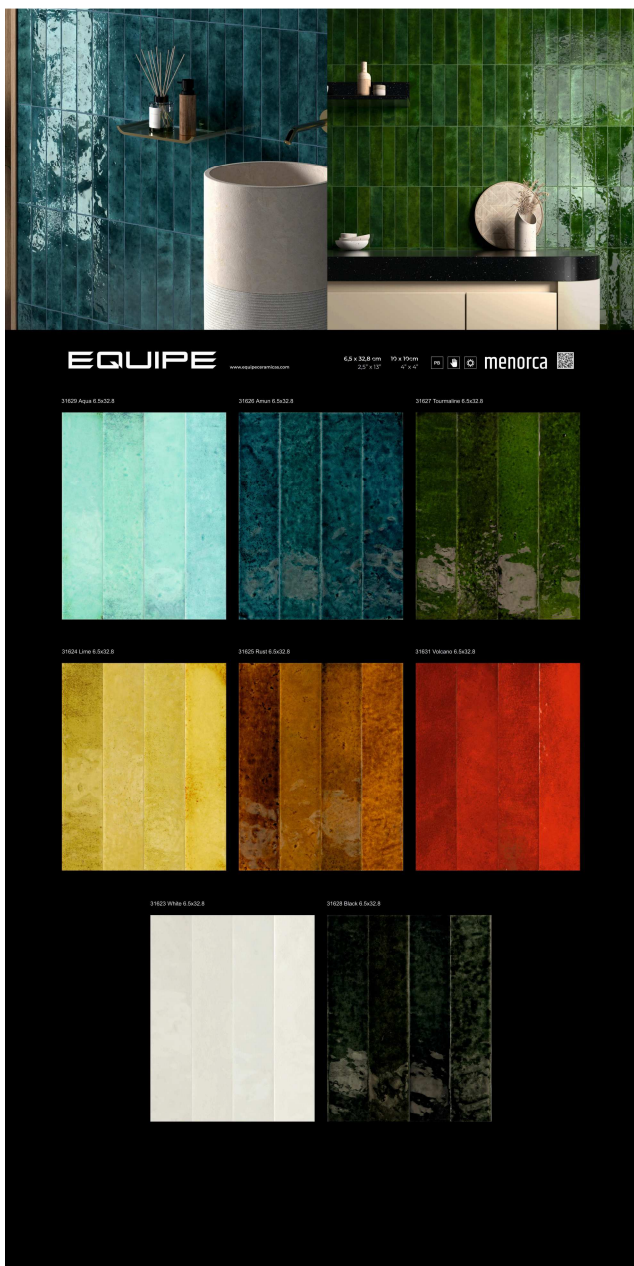

Панель EQUIPE Менорса (1-стор. в сборе) 100x200 см

Изображение	Наименование	Количество
	Плитка керамическая 31626 MENORCA Amun 6,5x32,8 см	4
	Плитка керамическая 31629 MENORCA Aqua 6,5x32,8 см	4
	Плитка керамическая 31628 MENORCA Black 6,5x32,8 см	4
	Плитка керамическая 31624 MENORCA Lime 6,5x32,8 см	4
	Плитка керамическая 31625 MENORCA Rust 6,5x32,8 см	4
	Плитка керамическая 31627 MENORCA Tourmaline 6,5x32,8 см	4
	Плитка керамическая 31631 MENORCA Volcano 6,5x32,8 см	4
	Плитка керамическая 31623 MENORCA White 6,5x32,8 см	4